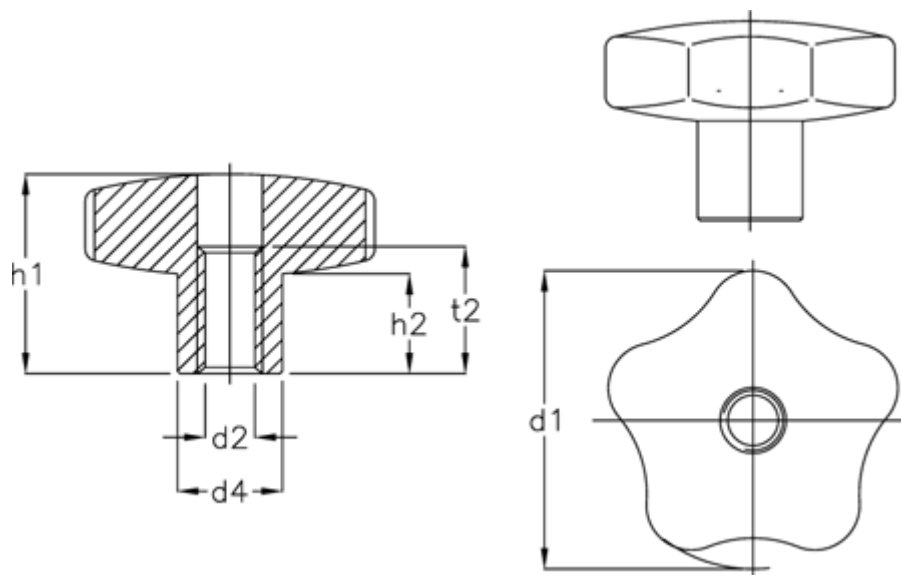

Article number: 20543466

Description: E+G Hand knob GN 5336-50-M 10-D-MT

Measures

d1 = 50
d2 = M10
d4 = 19
H1 = 32
H2 = 16
t2 = 20